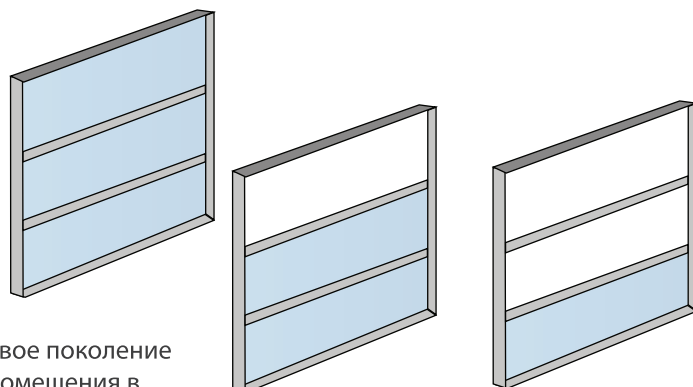

Triple Motion