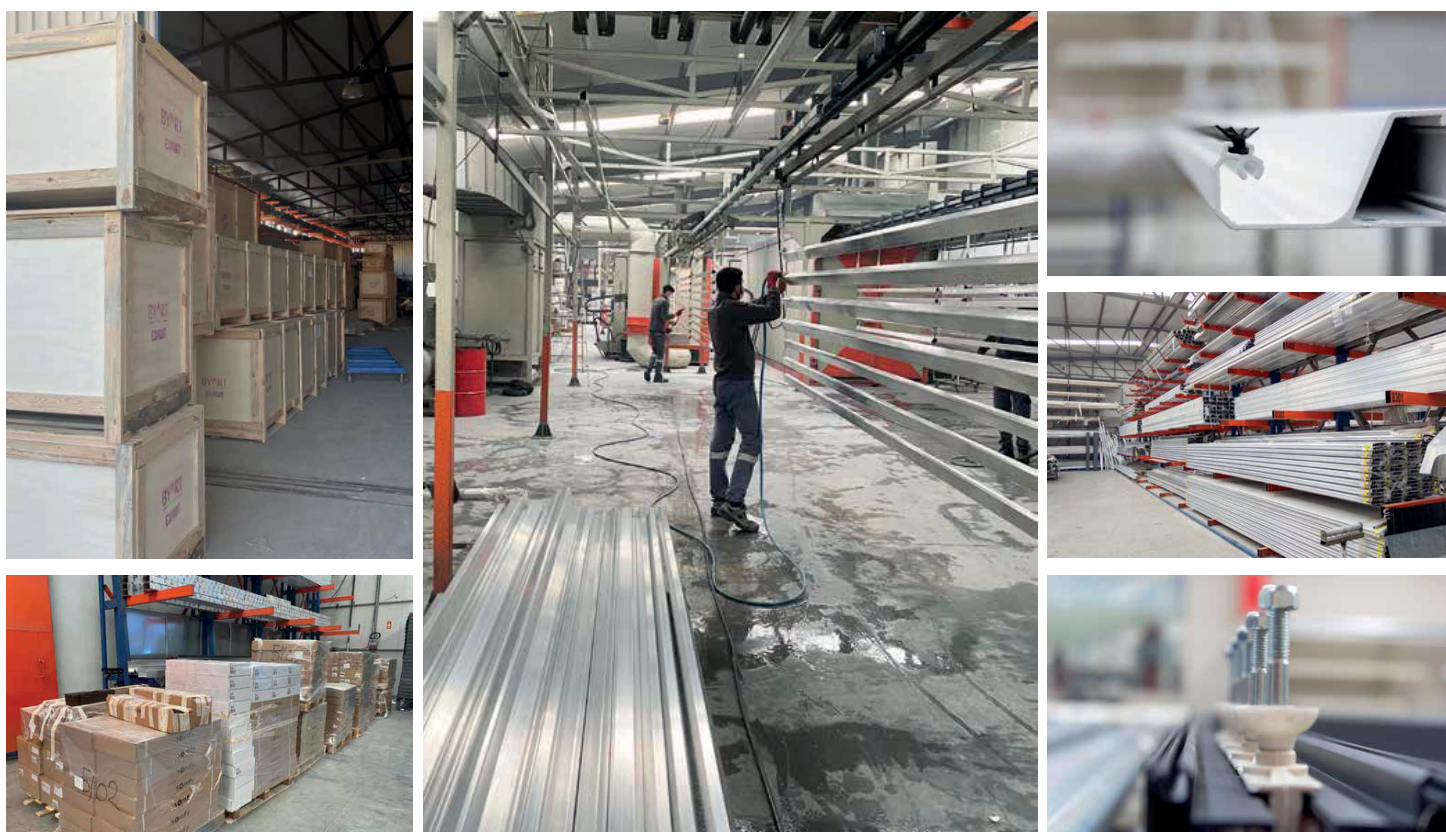

Vyart Group работает на производственном объекте площадью 12500 кв. Компания расширила свое внутреннее и зарубежное производство за счет мощностей, с помощью которых Vyart Group удовлетворяет все потребности клиентов, предлагая широкий спектр продуктов, которые соответствуют качеству и надежности брендов Smartroof, Vertiglass и Pergoline. Она расширяет свой портфель благодаря профессиональному управлению, команде, опытному отделу маркетинга и довольные отечественные и международные клиенты. Vyart Group предоставляет услуги через дистрибьюторов за границей. Она экспортирует сорок процентов своей общей мощности, в основном в Европу, более чем в 50 стран на континентах.