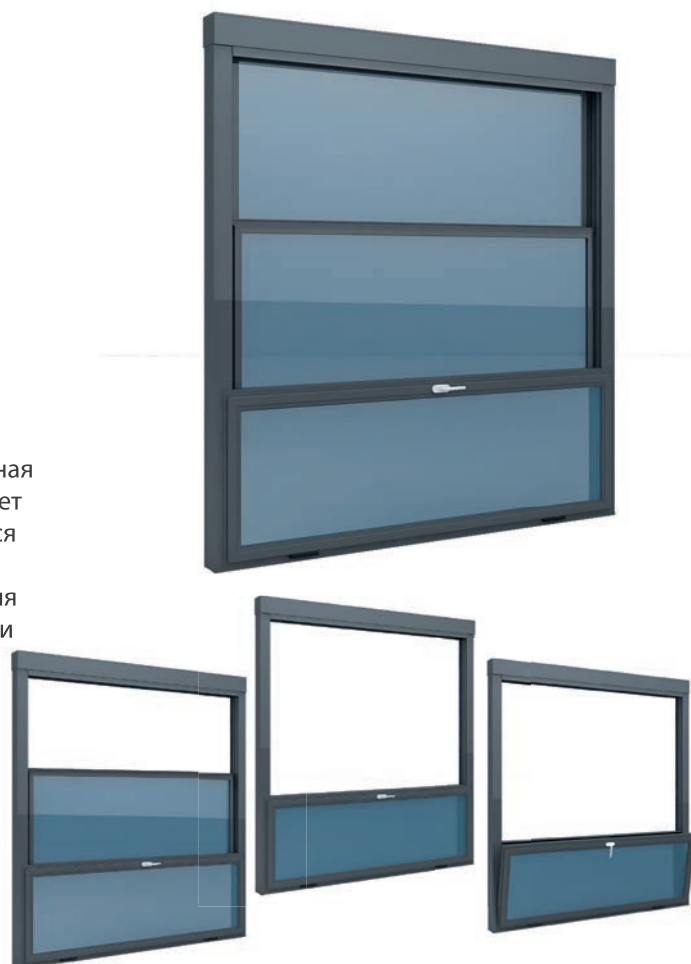

triplemotion

Triple Motion Platinum

Triple Motion Platinum, разработанная как самая совершенная версия систем закрытия стекланных балконов, представляет собой гильотинную систему очистки стекла. Он открывается и закрывается без прикосновения к системе с помощью пульта дистанционного управления. Идеально подходит для высоких этажей, террас и балконов. Обеспечивая удобное и эргономичное использование, Triple Motion Platinum легко чистится.