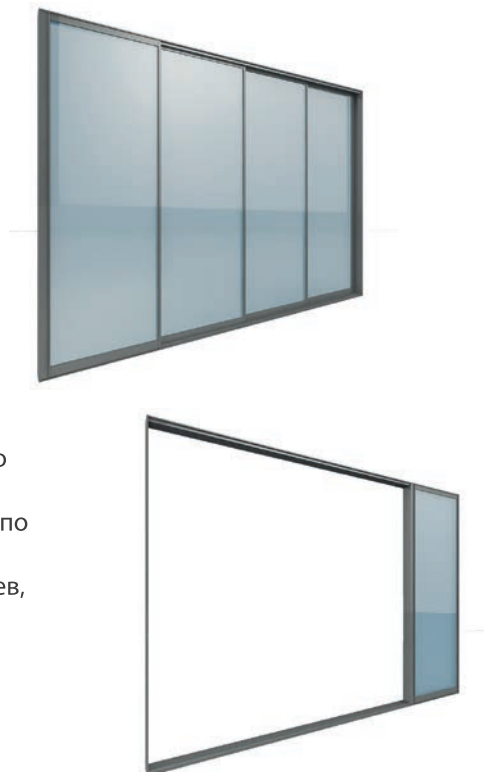

# Slide Motion

Slide Motion может быть разработан с порогом или без него, с его конструкцией, которая не допускает сужения в областях, где он применяется, благодаря своим стеклам, которые перемещаются по горизонтали. Обеспечивая тепло- и звукоизоляцию благодаря фитилю из щетины и каналам фитиля из ПВХ на профилях крыльев, SlideMotion также обеспечивает легкую очистку благодаря независимому движению крыльев.